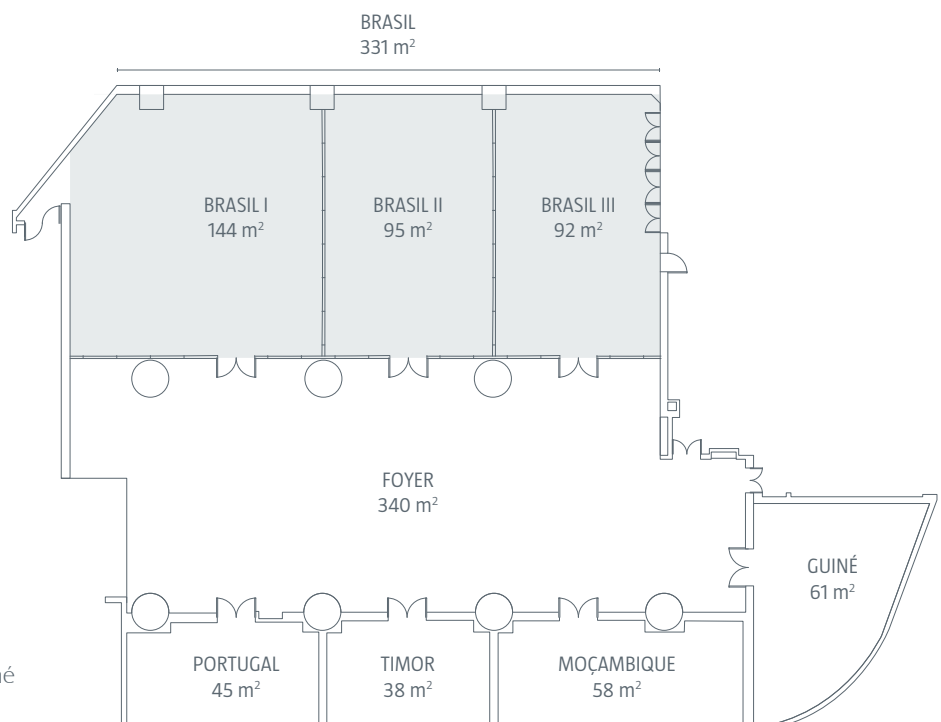

FLOOR -2 . BALLROOM ANGOLA

Dimensions:

Total Area Angola Room: 694 m²

Length: 36 m

Width: 19,4 m

Height: 4,5 m

Accesses:

Nr. Doors: 4

2 LED screens 3m x 5m

FLOOR -3 . BALLROOM BRASIL & CORPORATE PRIVÉE

Dimensions:

Total Floor Area: 657 m²

Height: 3,5 m

Main Door:

Width: 1,70 m

Air Conditioning and Lighting:

Air Condition: Yes

Natural Day Light: Yes - Brasil Meeting Rooms

Natural Day Light: No - Portugal | Timor | Moçambique | Guiné Meeting Rooms

Blackout: Yes

Light Control: Yes

Screens:

Room Brasil I: 3m x 4m

Rooms Brasil II and III: 2,15m x 3m

TV LCD:

Rooms: Portugal | Timor | Moçambique | Guiné

	Meeting Rooms	Area	Dimensions	Height	Capacity				Rates	
					Theater 	Classroom 1 pax/table 	U Shape 1 pax/table 	Cabaret 3 pax/table 	Half Day (USD)	Day (USD)
Floor -2	ANGOLA	694 m ²	36 m x 19,4 m	4,5 m	72	54	44	72	3.000	3.000
	ANGOLA I	318 m ²	16,5 m x 19,4 m	4,5 m	24	24	20	30	1.200	1.425
	ANGOLA II	376 m ²	19,5 m x 19,4 m	4,5 m	30	30	25	36	1.350	1.575
Floor -3	BRASIL	331 m ²	27,6 m x 12 m	3,5 m	36	36	25	27	1.725	2.250
	BRASIL I	144 m ²	12 m x 12 m	3,5 m	12	12	12	15	750	900
	BRASIL II	95 m ²	7,9 m x 12 m	3,5 m	9	9	11	12	600	750
	BRASIL III	92 m ²	7,7 m x 12 m	3,5 m	9	9	11	12	600	750
	BRASIL I + II	239 m ²	19,9 m x 12 m	3,5 m	20	20	20	24	1.275	1.875
	BRASIL II + III	187 m ²	15,6 m x 12 m	3,5 m	18	18	14	24	1.200	1.500
	PORTUGAL	45 m ²	8,9 m x 5 m	3,5 m	6	5	5	6	450	600
	TIMOR	38 m ²	7,60 m x 5 m	3,5 m	6	5	5	6	450	600
	MOÇAMBIQUE	58 m ²	11,60 m x 5 m	3,5 m	8	8	10	9	600	750
	GUINÉ	61 m ²	12,20 m x 5 m	3,5 m	8	8	8	9	450	600