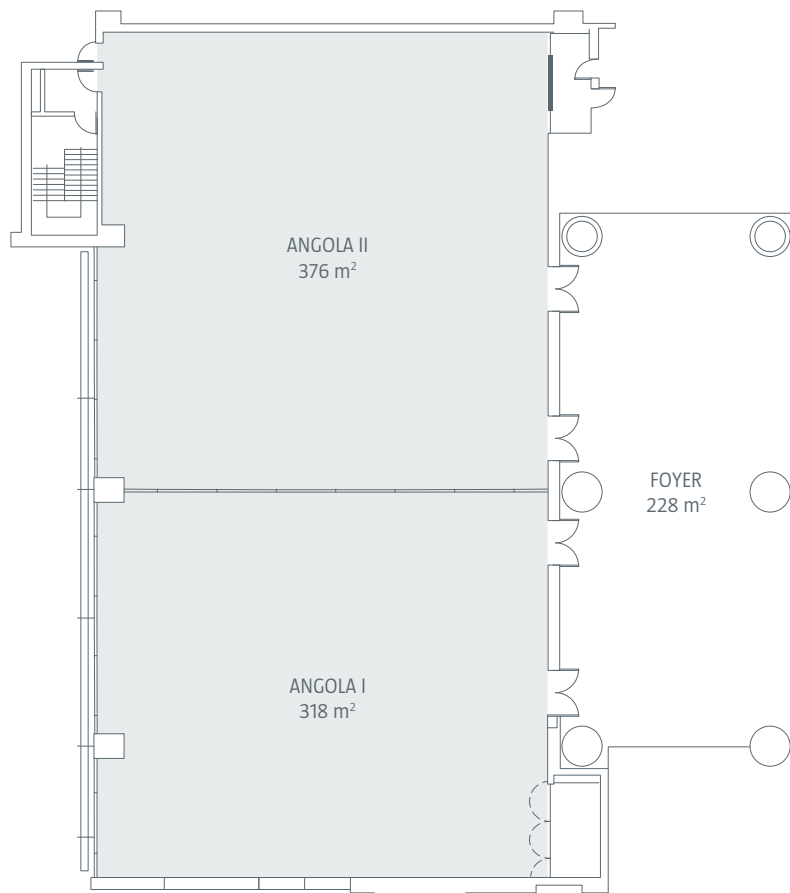

FLOOR -2 . BALLROOM ANGOLA

Dimensions:

Total Area Angola Room: 694 m²

Length: 36 m

Width: 19,4 m

Height: 4,5 m

Accesses:

Nr. Doors: 4

Main Door:

Width: 1,80 m

Air Conditioning and Lighting:

Air Condition: Yes

Natural Day Light: Yes

Blackout: Yes

Light Control: Yes

Screens:

2 LED screens 3m x 5m

FLOOR -3 . BALLROOM BRASIL & CORPORATE PRIVÉE

Dimensions:

Total Floor Area: 657 m²

Height: 3,5 m

Main Door:

Width: 1,70 m

Air Conditioning and Lighting:

TV LCD:

Rooms: Portugal | Timor | Moçambique | Guiné

	Meeting Rooms	Area	Dimensions	Height	Capacity				Rates	
					Theater 	Classroom 1 pax/table 	U Shape 1 pax/table 	Cabaret 3 pax/table 	Half Day (USD)	Day (USD)
Floor -2	ANGOLA	694 m ²	36 m x 19,4 m	4,5 m	72	54	44	72	3.000	3.000
	ANGOLA I	318 m ²	16,5 m x 19,4 m	4,5 m	24	24	20	30	1.200	1.425
	ANGOLA II	376 m ²	19,5 m x 19,4 m	4,5 m	30	30	25	36	1.350	1.575
Floor -3	BRASIL	331 m ²	27,6 m x 12 m	3,5 m	36	36	25	27	1.725	2.250
	BRASIL I	144 m ²	12 m x 12 m	3,5 m	12	12	12	15	750	900
	BRASIL II	95 m ²	7,9 m x 12 m	3,5 m	9	9	11	12	600	750
	BRASIL III	92 m ²	7,7 m x 12 m	3,5 m	9	9	11	12	600	750
	BRASIL I + II	239 m ²	19,9 m x 12 m	3,5 m	20	20	20	24	1.275	1.875
	BRASIL II + III	187 m ²	15,6 m x 12 m	3,5 m	18	18	14	24	1.200	1.500
	PORTUGAL	45 m ²	8,9 m x 5 m	3,5 m	6	5	5	6	450	600
	TIMOR	38 m ²	7,60 m x 5 m	3,5 m	6	5	5	6	450	600
	MOÇAMBIQUE	58 m ²	11,60 m x 5 m	3,5 m	8	8	10	9	600	750
	GUINÉ	61 m ²	12,20 m x 5 m	3,5 m	8	8	8	9	450	600